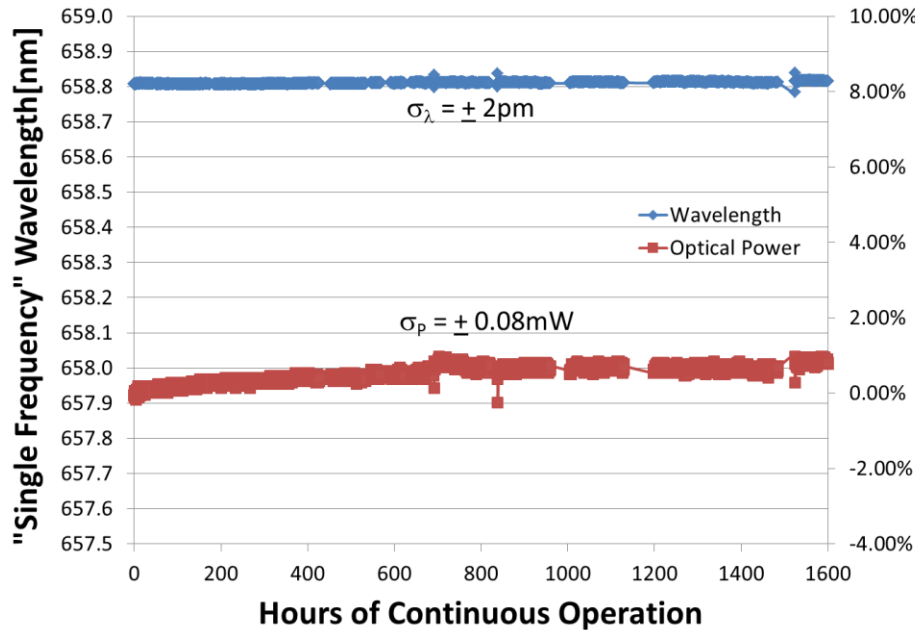

Ondax 35mW 658nm Laser Stability X4129

35mW 658nm laser X4129